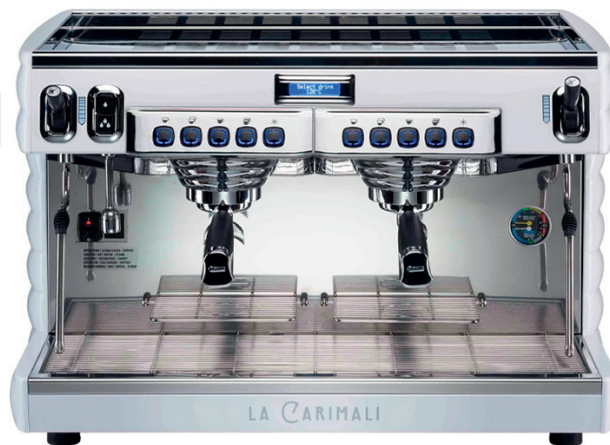

## УНИКАЛЬНЫЕ ХАРАКТЕРИСТИКИ

- Мультибойлер: **нет.**
- Манометр: **да.**
- Объем бойлера: **11 л.**
- Автономная работа: **да.**
- Управление: **механические кнопки.**
- Страна происхождения: **Китай.**

## УНИВЕРСАЛЬНЫЕ ХАРАКТЕРИСТИКИ

- Мощность: **3.2 кВт**
- Вес: **43 кг.**
- Габариты: **64x53x62 см.**

Аренда данной кофемашины без закупки кофе - 15500р в месяц.

Ежемесячный минимальный заказ кофе для бесплатной аренды - 15кг по цене 2900р за кг